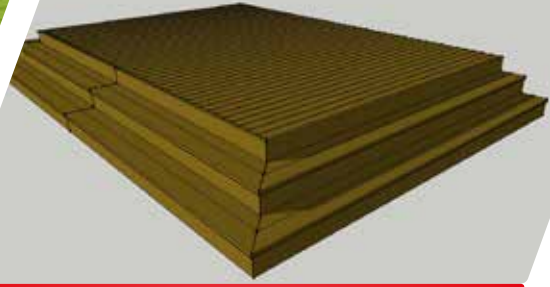

Vlieland

Inklusive Behindertengerechten Zugang

Typ

Ameland

BREITE / TIEFE IN MM	PREIS	AUFBAU
3000/2600	1.850 €	450 €
4500/2600	2.450 €	480 €
6000/2600	2.950 €	540 €
7500/2600	3.490 €	570 €
3000/3000	1.990 €	480 €
4500/3000	2.590 €	510 €
6000/3000	3.150 €	570 €
7500/3000	3.750 €	595 €

Typ

Vlieland

BREITE / TIEFE IN MM	PREIS	AUFBAU
6000/2600	3.990 €	715 €
7500/2600	4.790 €	750 €
6000/3000	4.290 €	750 €
7500/3000	4.990 €	780 €

Typ

De Luxe

BREITE / TIEFE IN MM	PREIS	AUFBAU
4500/2600	1.950 €	420 €
6000/2600	2.350 €	480 €
7500/2600	2.590 €	540 €
9000/2600	2.950 €	595 €
4500/3000	2.150 €	480 €
6000/3000	2.250 €	540 €
7500/3000	2.790 €	595 €
9000/3000	3.190 €	655 €

Von allen Seiten
begehbar.

Typ "Schiermonnikoog"

Typ

Schiermonnikoog

BREITE / TIEFE IN MM	PREIS	AUFBAU
4500/2600 Dach: 3000x2600	2.150 €	480 €
6000/2600 Dach: 3000x2600	2.550 €	540 €
7500/2600 Dach: 4500x2600	2.990 €	570 €
4500/3000 Dach: 3000x3000	2.250 €	510 €
6000/3000 Dach: 3000x3000	2.650 €	570 €
7500/3000 Dach: 4500x3000	3.350 €	595 €

Produktinfo

Verwendetes Material: Kiefernholz Klasse C FSC, unter hohem Druck imprägniert.

Die Terrastiefe kann auf Wunsch individuell angepasst werden, die Terrassenbreite kann in Schritten von 150cm variabel angepasst werden.