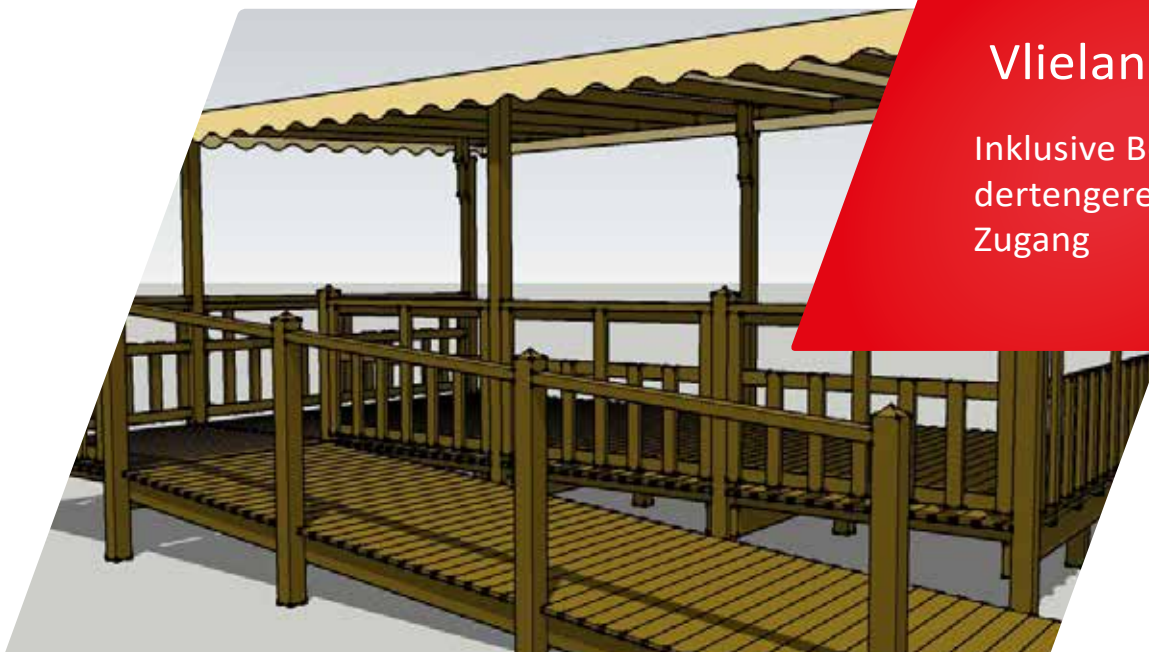

Zugang nach Maß für jedes Mobilheim

Preisliste 2016
Terrassen & Treppen

Typ

Texel

BREITE / TIEFE IN MM	PREIS	AUFBAU
3000/2600	1.290 €	300 €
4500/2600	1.590 €	330 €
6000/2600	1.890 €	360 €
7500/2600	2.250 €	390 €
3000/3000	1.350 €	330 €
4500/3000	1.690 €	360 €
6000/3000	1.990 €	390 €
7500/3000	2.390 €	420 €

Produktinfo

Verwendetes Material: Kiefernholz Klasse C FSC, unter hohem Druck imprägniert.

Die Terrastiefe kann auf Wunsch individuell angepasst werden, die Terrassenbreite kann in Schritten von 150cm variabel angepasst werden.