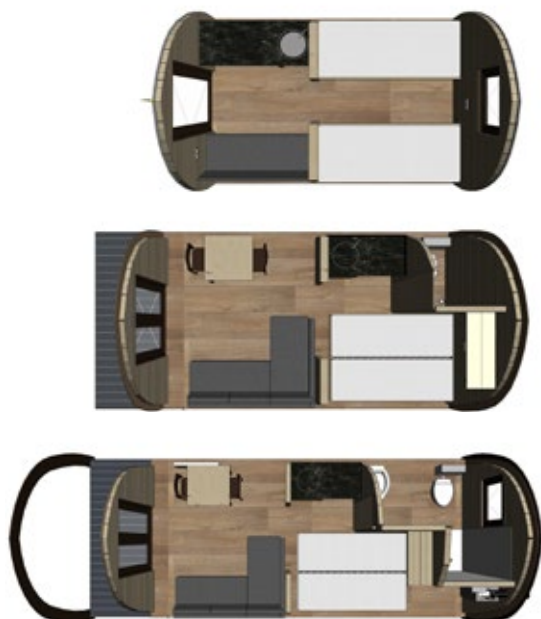

WOHN UND SCHLAFRAUM

- Vinyl Fußboden
- LED Spots
- Übergardinen

WOODLODGE CL

6 x 3
7 x 3 inkl. Badezimmer

AUSSENSITE

- Durchgehende Regenrinnen 160 mm mit Fallrohren
- IPE Stahlprofil-Chassis mit Zinkphosphat-Grundierung
- Belüfter Unterboden
- Boden- / Wandisolierung Mineralwolle 50 mm
- Dachisoliation 100 mm
- Außenlampenanschluss
- Außenverkleidung Thermowood
- Dachpanelee Dark Brown
- Fenster in Holz mit Doppelverglasung
- Zelttuch mit 2 Holzpfählen und Pergola

WOHN UND SCHLAFRAUM

- Vinyl Fußboden
- LED Spots
- Übergardinen

WOODLODGE CL CLASSIC

6 x 3
7 x 3 inkl. Badezimmer

AUSSENSITE

- Optische Fensterläden an der Sichtseite
- Stahldachpfannen
- Dachisolierung Mineralwolle 110 mm
- Durchgehende Regenrinnen 160 mm mit Fallrohren
- IPE Stahlprofil-Chassis mit Zinkphosphat-Grundierung
- Belüfter Unterboden
- Bodenisolierung Mineralwolle 50 mm
- Totale Wandstärke 84 mm, 50 mm Mineralwoll-Isolierung
- Außenlampenanschluss
- Fenster in Holz mit Doppelverglasung
- Zelttuch mit 2 Holzpfählen und Pergola
- Holzfassade Douglas

WOHN UND SCHLAFRAUM

- Vinyl Fußboden
- LED Spots
- Übergardinen

WOODLODGE 7X3 BADEZIMMER

- Milchglas im Badezimmer
- Vinyl Fußboden
- Mechanische Abluft
- 80 x 80 Duschkabine
- WC mit Kunststoff Spülkasten
- Badmöbel mit Waschtisch, Unterschrank und Spiegel mit Beleuchtung
- Badegeiser

Woodlodge